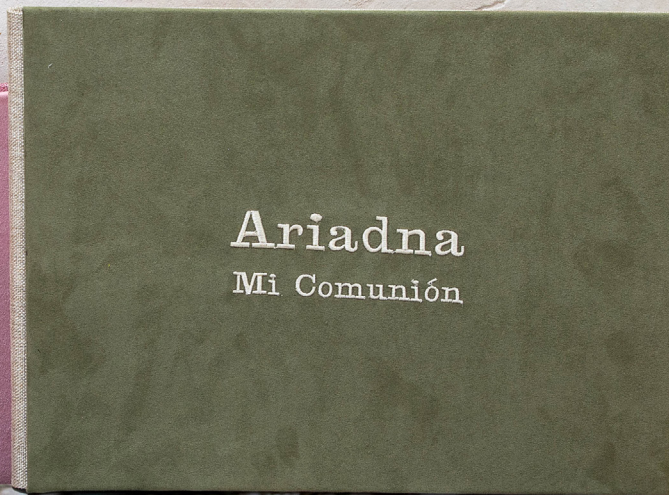

Fabricados en lino liso en la tapa, y estampado en el lomo y la trasera.

Modelo
Chic

Modelo
Summer

Valeria

Modelo
Indigo

*Como novedad, os presentamos el bordado del nombre en la portada.
Varios colores de bordado según la trasera elegida
para la confección del álbum.*