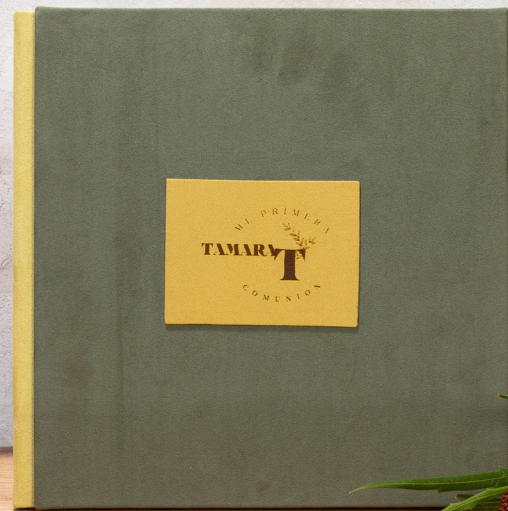

Modelo
Velvet

Combina cualquier material de la serie Melocotón con el grabado láser que prefieras.

Modelo Dream

Modelo
Cala

*Uno de los clásicos de nuestras comuniones.
Combina el lino natural con materiales de la serie
basic y un grabado láser.*