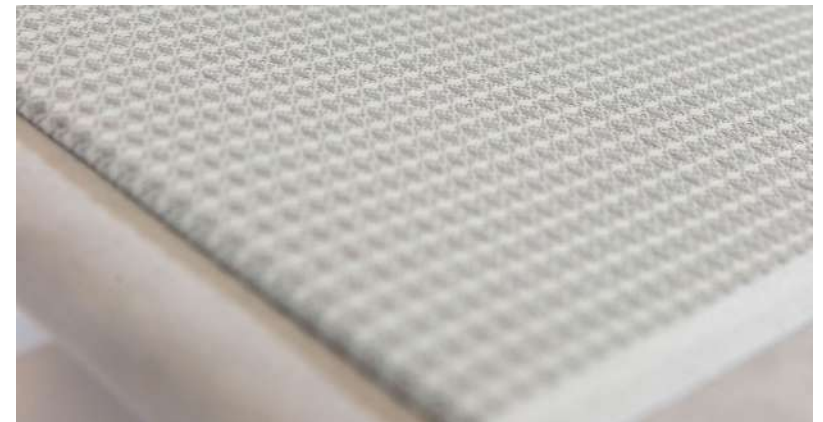

Materiales:
Sky Pink
y Melocotón Arena

MODELO ÁLBUM M10

Combinación de materiales con forma vintage y grabado láser.

Materiales:

Melocotón Arena y Vichi Beige

MODELO ÁLBUM M2

Combinación de materiales con grabado vinilo blanco.
Materiales: Geo Gris y Melocotón Vapore