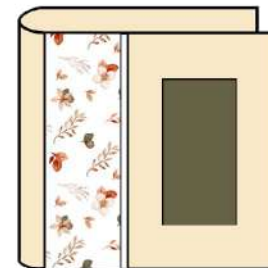

M 8

M 9

M 10

M 11

M 12

Combinación de varios materiales a elegir.
Posibilidad de hacer grabado láser, UVI o vinilo.

MODELO ÁLBUM M6

Combinación de materiales con grabado láser.
Materiales: Melocotón Vapore y Plumeti Gris.