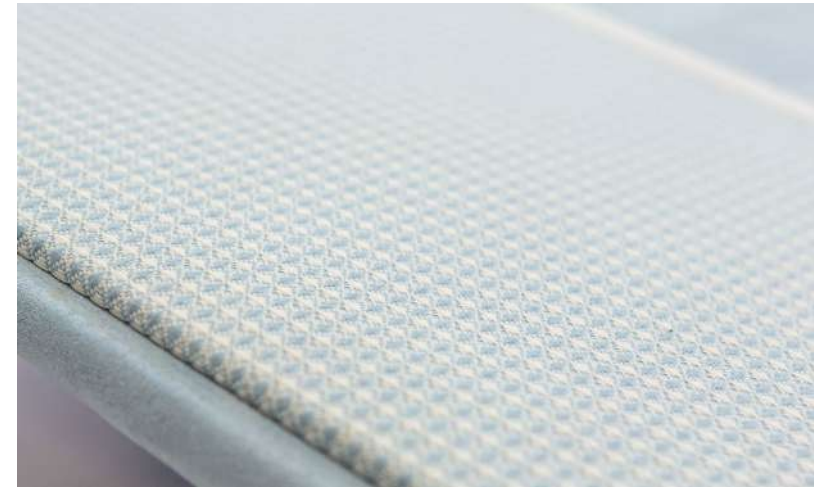

MODELO ÁLBUM M5

Combinación de materiales con grabado vinilo blanco.
Materiales: Melocotón Jeans y Geo Azul