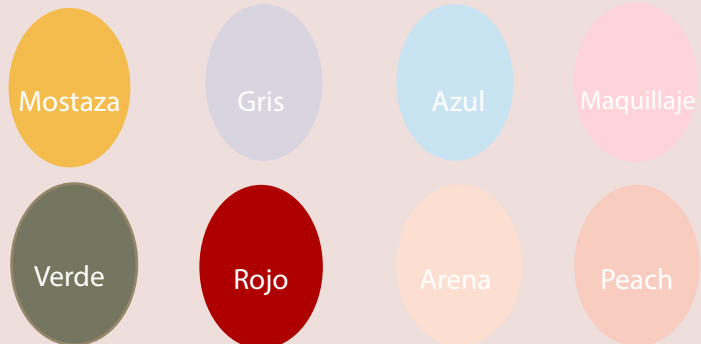

ESTUCHE MINIMAL

Con vitola y solapa.
Posibilidad de hacer grabado láser.