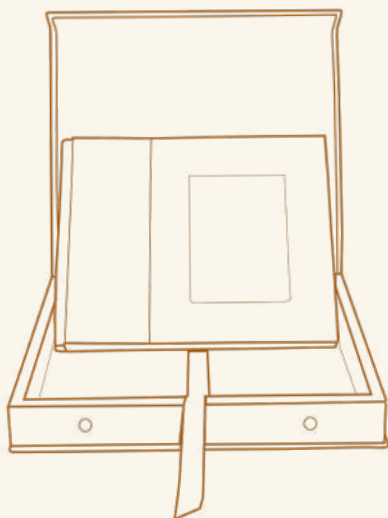

MODELO DESTINY