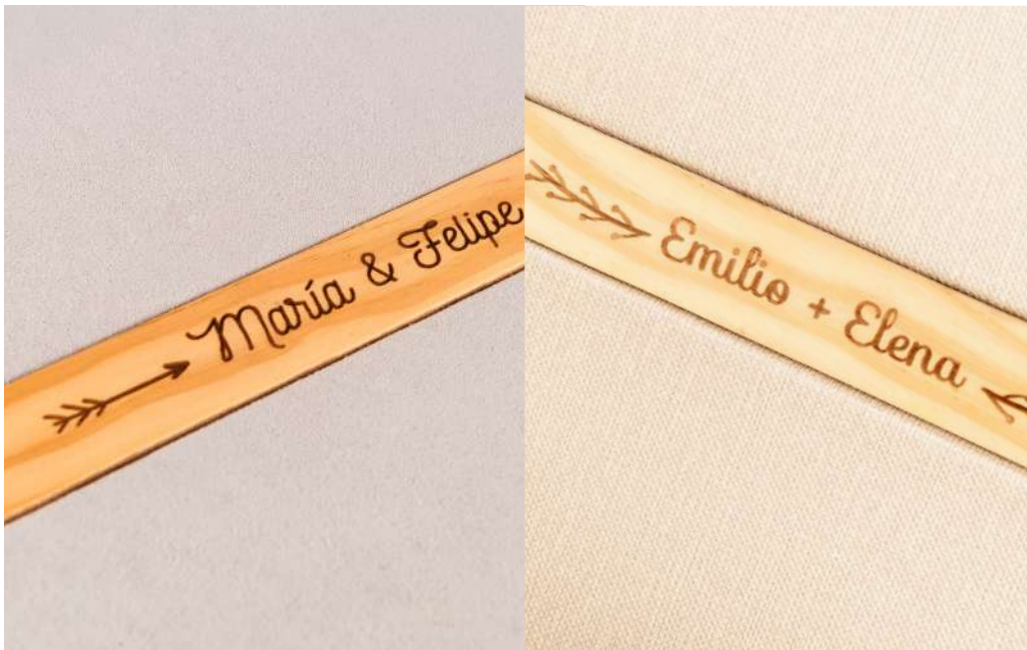

MODELO HOLZ PHOTO

MODELO NATURE

Un modelo que sigue siendo best seller, donde combinamos una foto con una chapa de madera grabada en láser.

Las texturas de la serie melocotón y los linos espiga, junto con la madera grabada en láser dan como resultado un álbum elegante y con un toque natural.