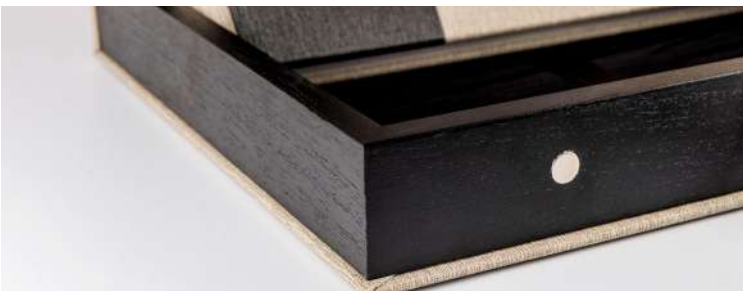

Elaboradas a juego con el material del álbum y con imanes. Estructura de color natural o negro.
Disponibles en todas las medidas.

CAJA PHOTO EXPO

Fabricadas a juego con el álbum, y con estructura de color natural. Con foto en la tapa y hendiduras en la estructura para su exposición.