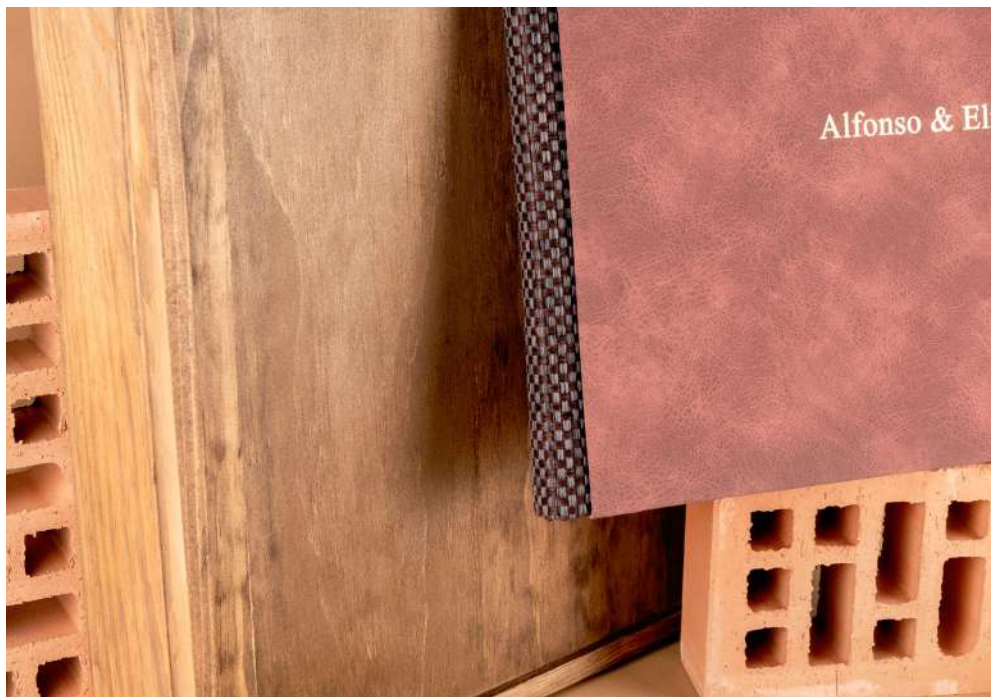

MODELO ADVENTURE

Este sofisticado álbum es el resultado de la unión del lino marjal con grabado UVI, y melocotón musgo.

MODELO ELEGANCE

Como novedad, incluimos el grabado foil, en color dorado, plata o negro, que le dan un aspecto moderno y elegante a los álbumes.