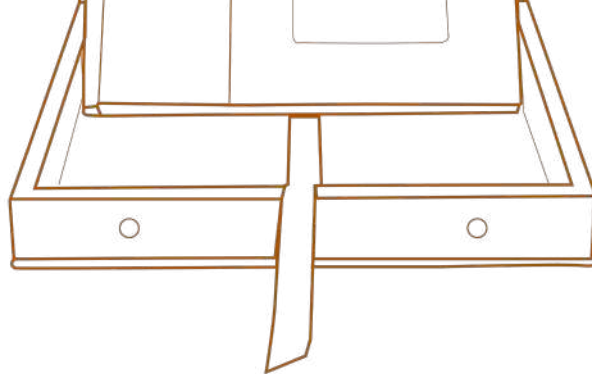

Peach

Mostaza

Verde

Rojo

CAJA LAZO

Elaboradas a juego con el material del álbum y cierre con lazo.
Estructura de color natural o negro.
Disponibles en todas las medidas.

Virtus Artis

CAJA SOLAPAS IMAN

Elaboradas a juego con el material del álbum y con imanes. Estructura de color natural o negro.
Disponibles en todas las medidas.

CAJA PHOTO EXPO

Fabricadas a juego con el álbum, y con estructura de color natural. Con foto en la tapa y hendiduras en la estructura para su exposición.